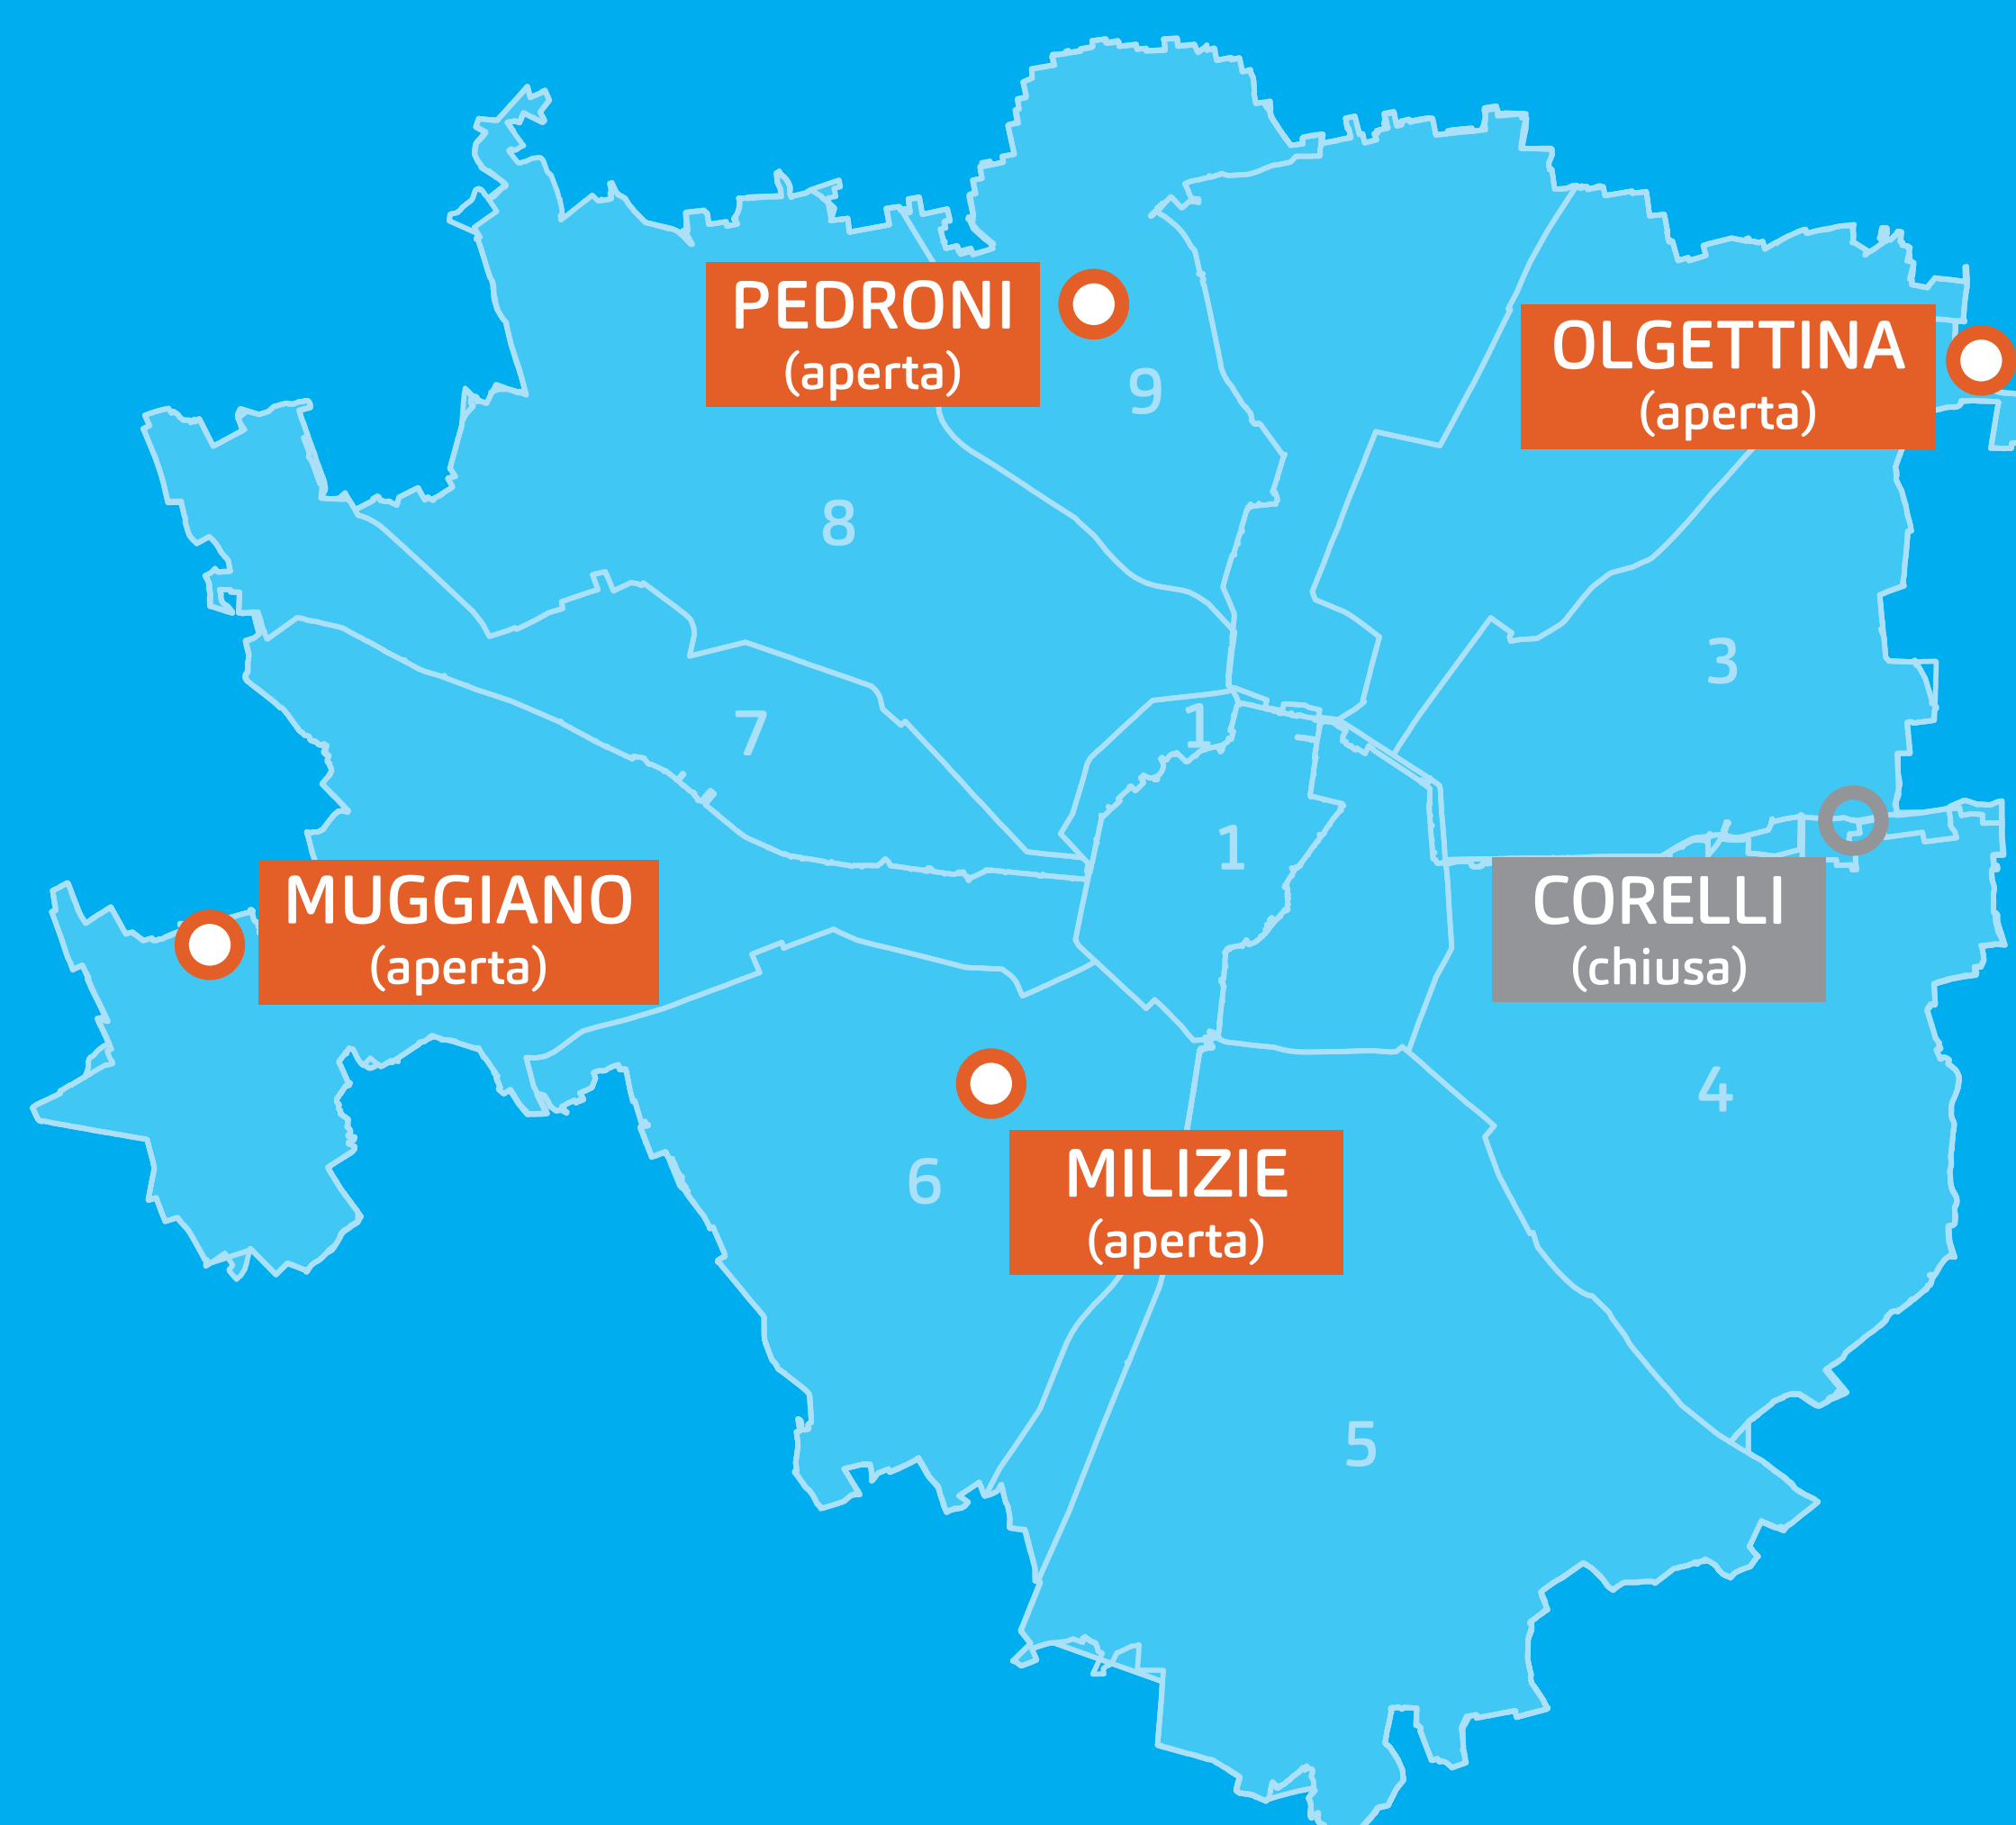

Servizio gestito da

Amsa

GRUPPO a2a

Dal 29 marzo al 1° aprile sarà chiusa la Ricicleria Corelli per lavori di manutenzione.

Dove sono le riciclerie aperte?

RICICLERIA MUGGIANO

Via R. Lombardi, 13

RICICLERIA PEDRONI

Via Pedroni, 40/1

DA LUNEDÌ A SABATO 8.00 - 19.00

DOMENICA 8.00 - 15.00

RICICLERIA OLGETTINA

Via Olgettina, 35

RICICLERIA MILIZIE

Piazzale Milizie, 1/1

DA LUNEDÌ A SABATO 8.00 - 20.00

DOMENICA 8.00 - 15.00

www.amsa.it

Numero Verde
800-332299

a2a
LIFE COMPANY