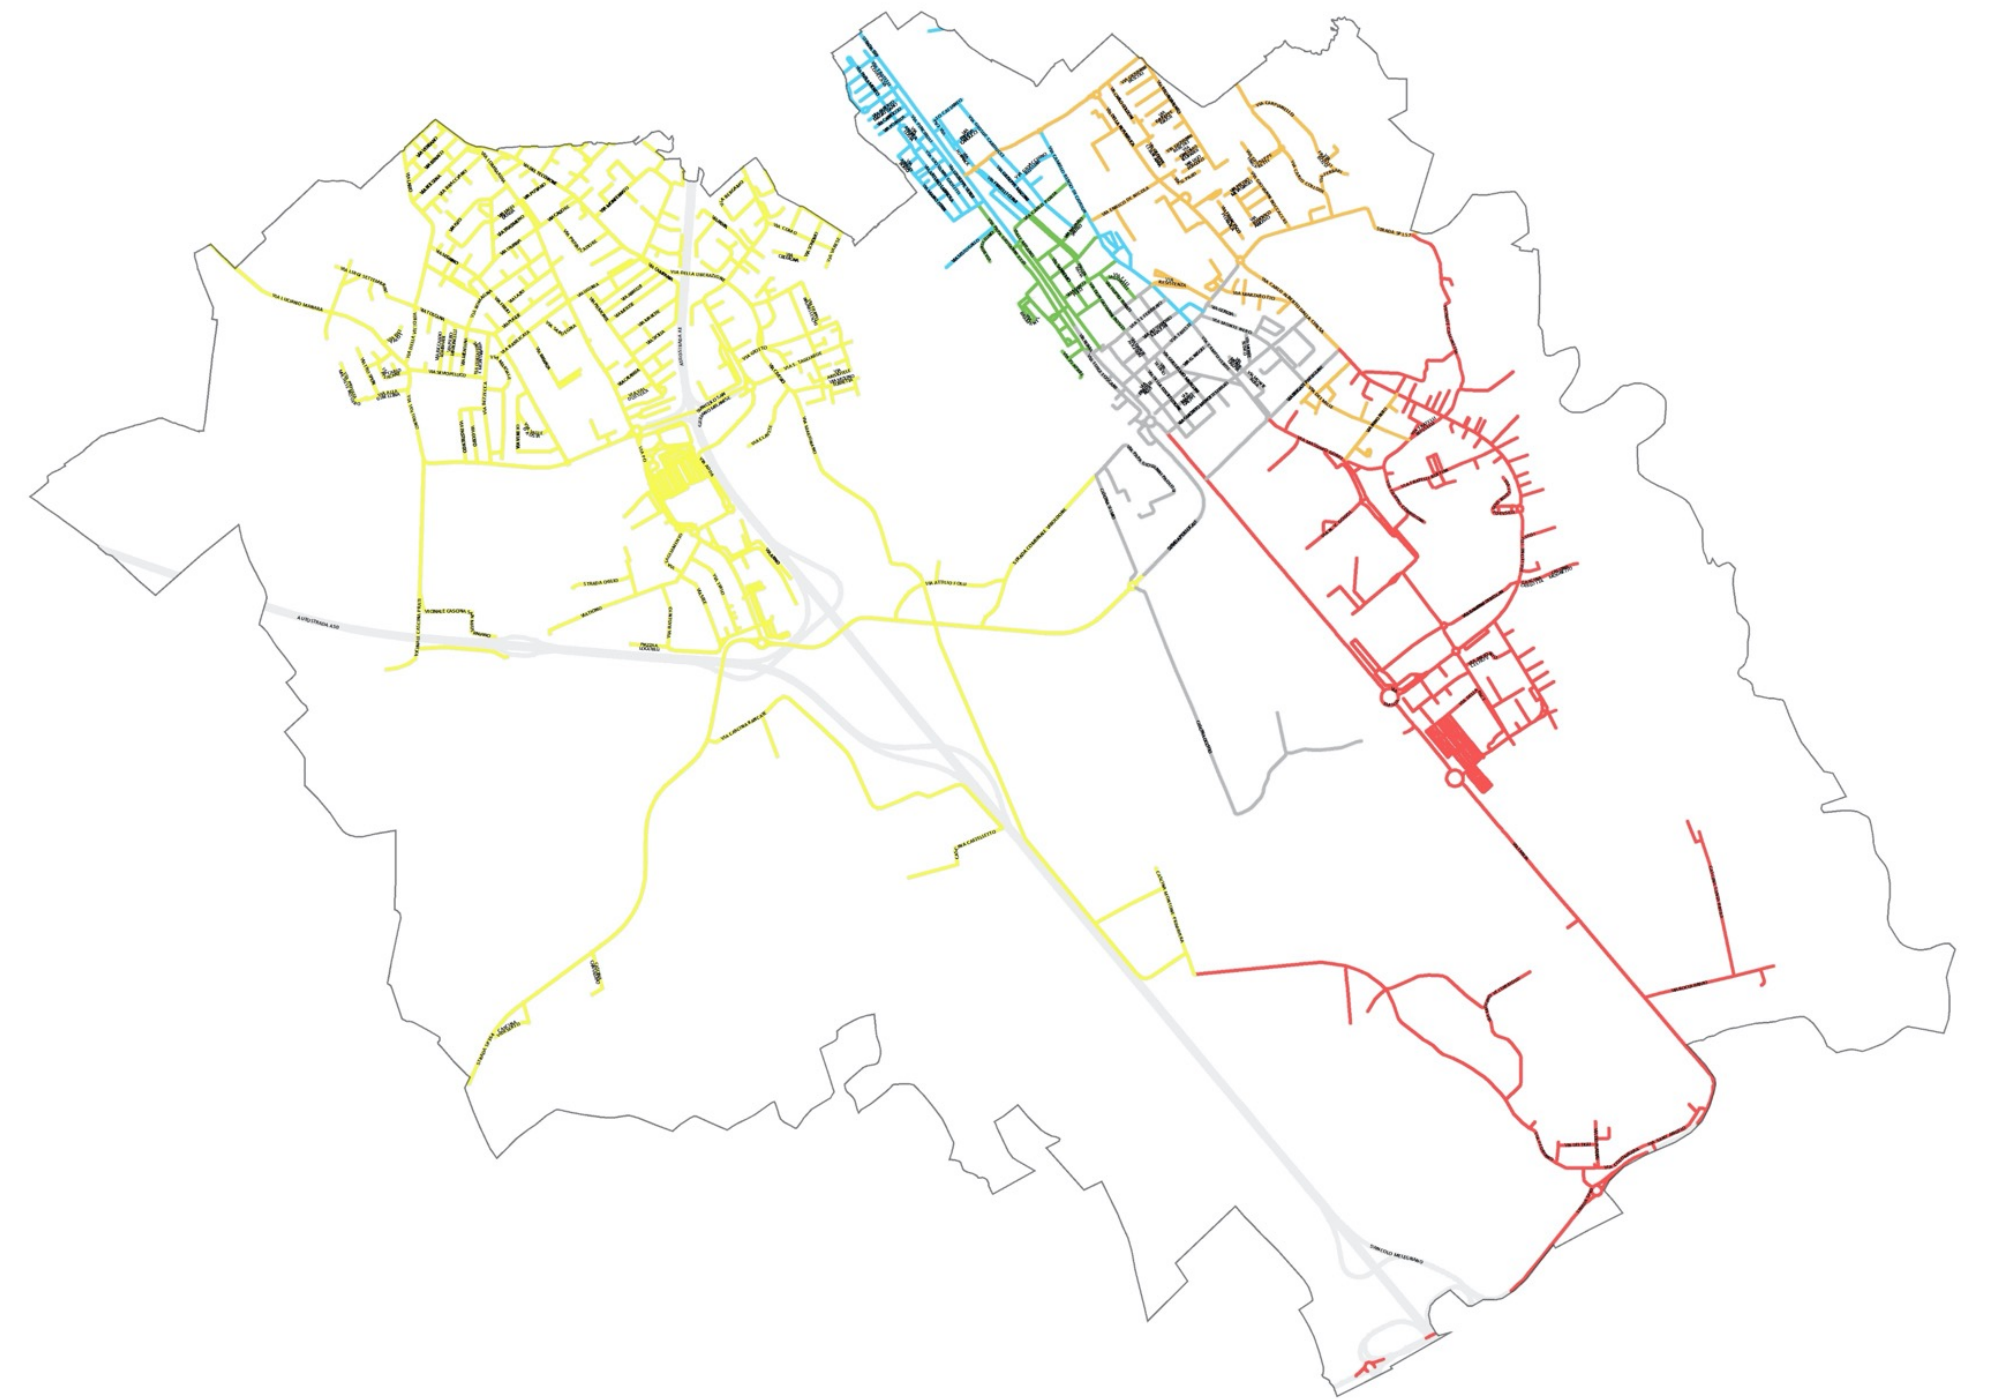

COMUNE DI
San Giuliano Milanese

Servizio gestito da

NUOVE MODALITÀ DI RACCOLTA DIFFERENZIATA

CAMBIA LA SUDDIVISIONE IN ZONE DELLA CITTÀ

- Zona 1 ■
- Zona 2 ■
- Zona 3 ■
- Zona 4 ■
- Zona 5 ■
- Zona 6 ■

Zona 1

- Via Ada Negri
- Via Alberto da Giussano
- Via Amatore Antonio Sciesa
- Via Amendola
- Via Andrea Costa
- Via Arrigo Boito
- Via Arturo Labriola
- Cascina Bettolino
- Via Bruno Buozzi
- Via Camillo Benso di Cavour
- Via Privata Carducci
- Via Case Nuove
- Via Carlo Cattaneo
- Via Carroccio
- Via Certosa
- Via dei Cavalieri
- Via delle Crociate
- Via Eugenio Curiel
- Via Fornace
- Via Fratelli Cervi (da Porta a Risorgimento)
- Via Fratelli Codecasi
- Via Gaetano Donizetti
- Via Gastone Sozzi
- Via Giacomo Puccini
- Via Giocchino Rossini
- Via Giosue Carducci
- Via Giovanni Giolitti
- Piazza Giuseppe Garibaldi
- Via Giuseppe Mazzini
- Via Giuseppe Verdi
- Via Indipendenza
- Via Italo Calvino
- Via Leonardo da Vinci
- Largo Luigi Volonte
- Piazza Mario Vigorelli
- Via Mario Zerbini
- Via Paolo Rizzi
- Via Parlamento
- Via Pietro Mascagni
- Via Pinciroli
- Via Pontida
- Via Sesto Gallo
- Strada SS9 (da confine San Donato a Sauro)
- Largo Unità d'Italia

Zona 2

- Via 25 Aprile
- Via Borsellino
- Via Bramante
- Via Carlo Porta
- Via Cristoforo Colombo
- Via Don Giovanni Bosco
- Via Flli Vigorelli
- Via Filippo Turati (da Polo a Vespucci)
- Via Francesco Baracca
- Via Fratelli Cervi (da Porta a Italia)
- Piazza Italia
- Via Marco Polo
- Via Michelangelo Buonarroti
- Viale Milano
- Via Nazario Sauro
- Via Papa Giovanni XXIII
- Via Raffaello Sanzio
- Via Sanremo
- Strada SS9 (da Sauro a Roma)
- Piazza Vittorio Alfieri